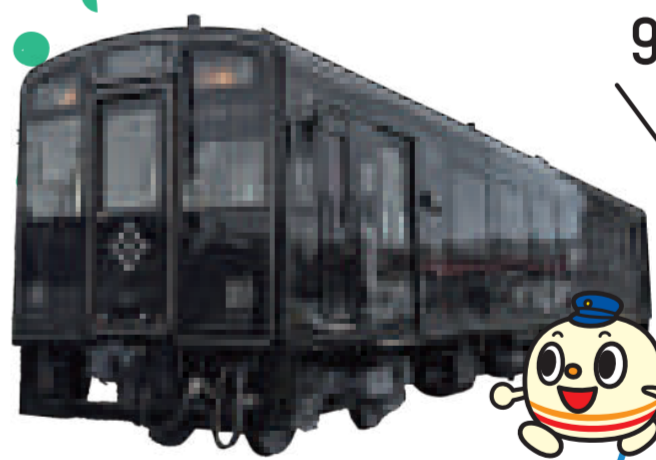

412号車

車両
展示

キハ2004号車

黒銀 KU RO GI N
HEISEI CHIKUHO RAILWAY SERIES 500

9/29日 黒銀の
ダイヤ公開!

来場者 Present

※いずれもなくなり次第終了

その1 ちくまるキップ