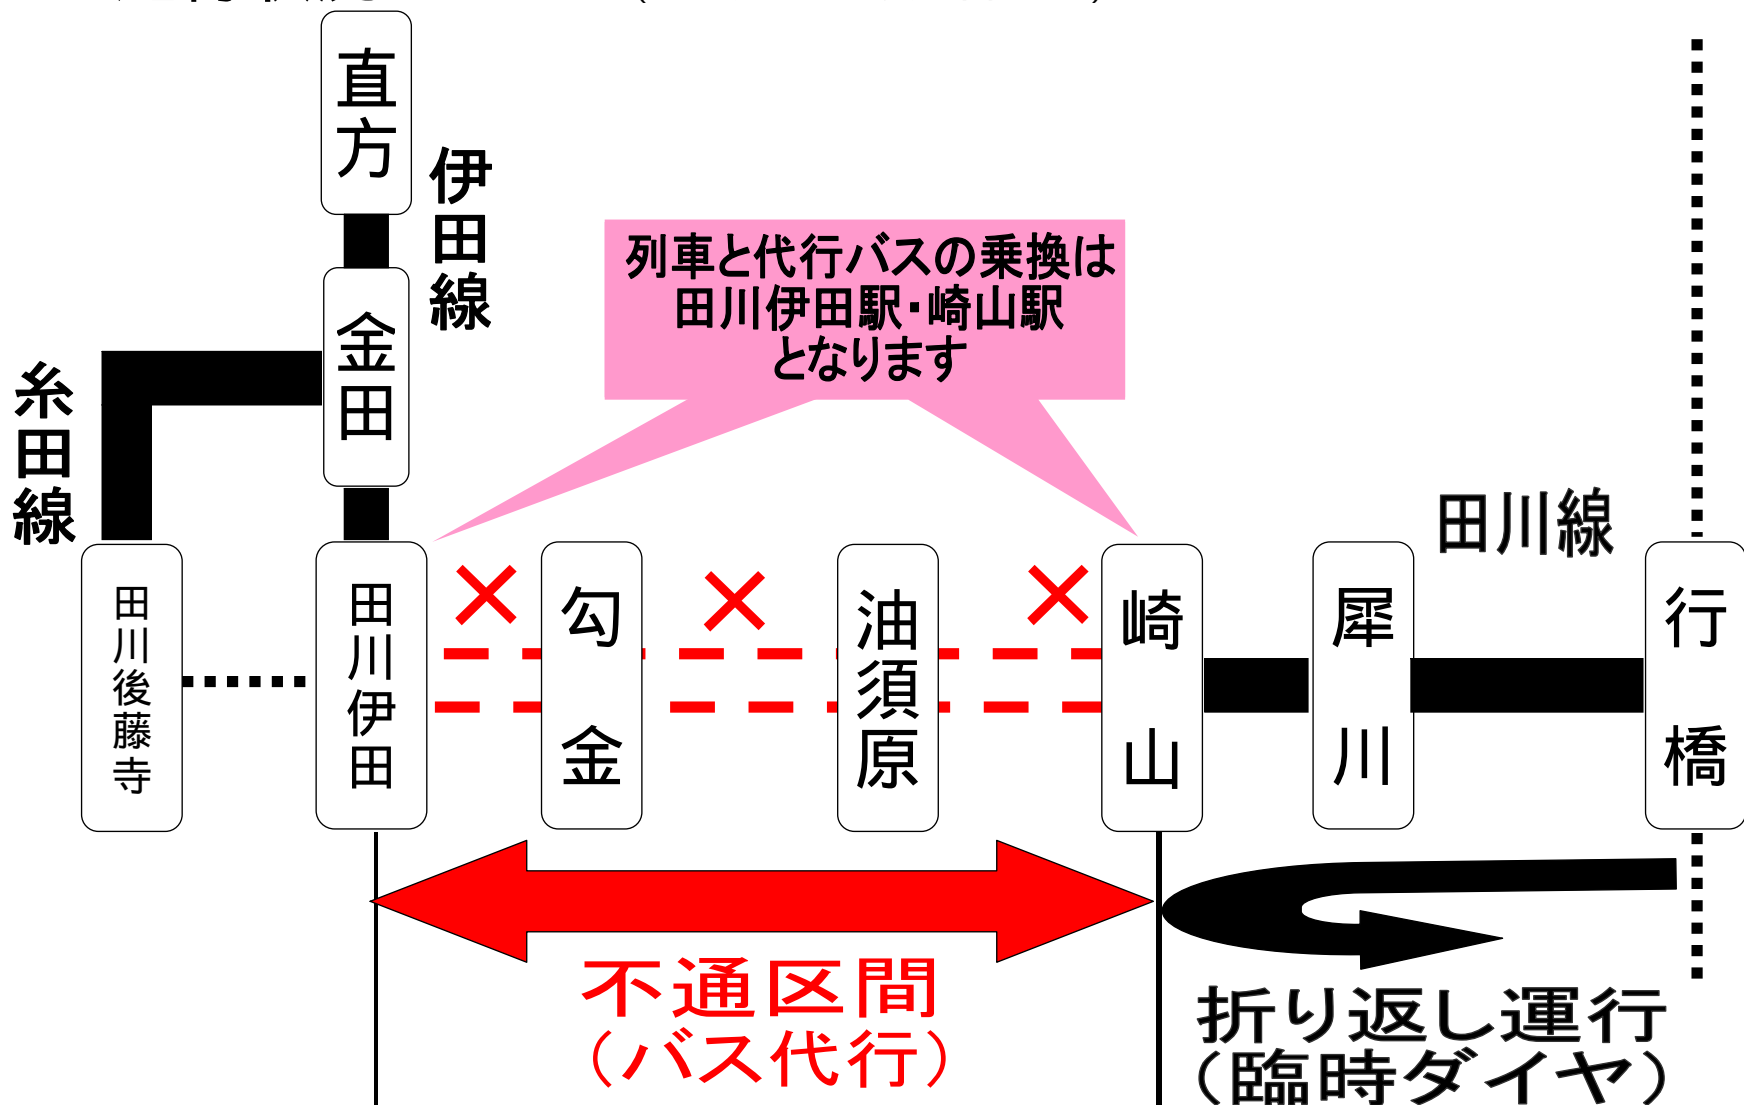

# 田川線の運行状況について

平成筑豊鉄道をご利用いただきありがとうございます。  
7月の九州北部豪雨災害の影響で、田川線 崎山-田川伊田間はバスによる代行輸送を行っております。この区間につきましては、平成24年9月末の運転再開を目標に復旧工事を進めております。

運行状況について(平成24年8月3日現在)

乗車券の取扱いについて

バス代行区間を利用される場合は、お手持ちの当該区間に有効な乗車券(定期券・回数券などを含む)をそのまま使用できます。